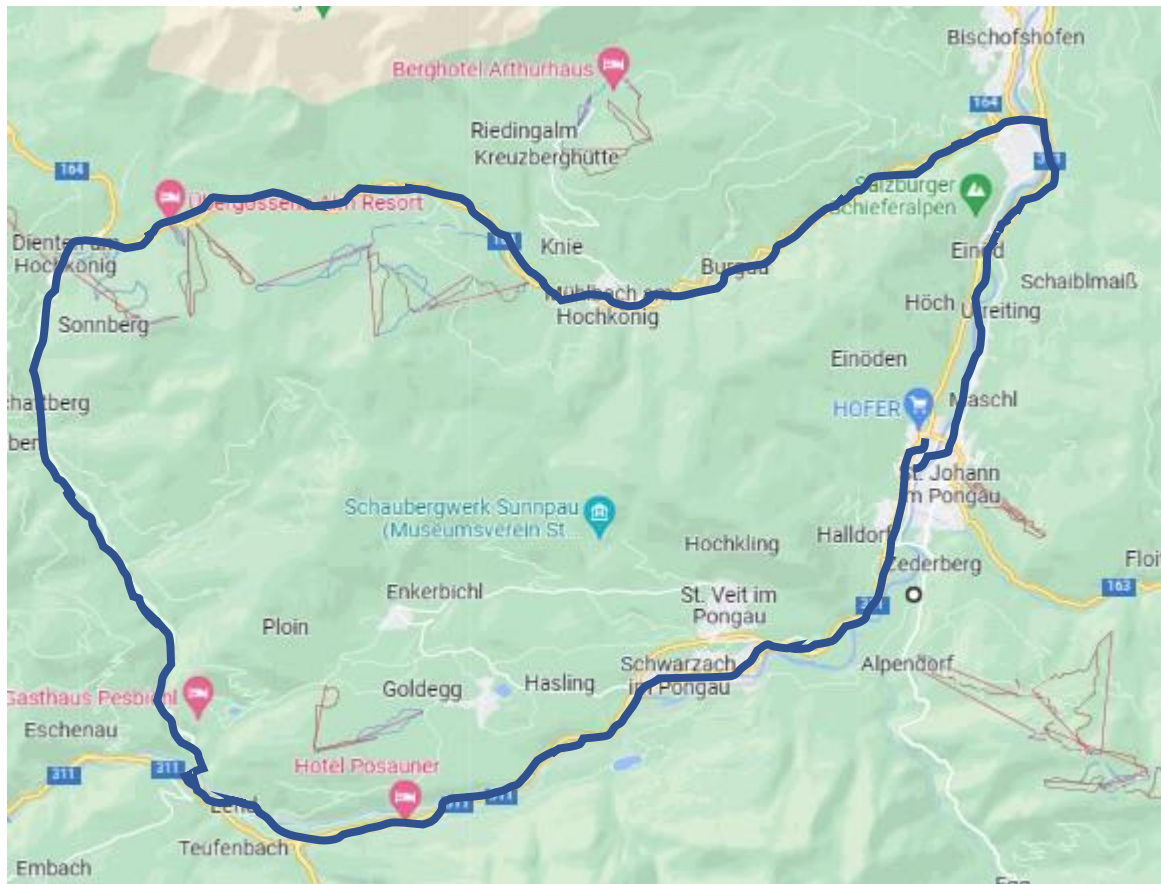

ON THE ROAD WITH **RH77** 30.05 – 02.06 2024

St. Johann im Pongau **ALPINA ALPENDORF**

Rund ums Hochgründeck 58 km Länge

Streckenbeschreibung:

Alpendorf St. Johann im Pongau-Schwarzach- Lend- Dienten a. Hochkönig- Mühlbach-Bischofshofen-St.Johann